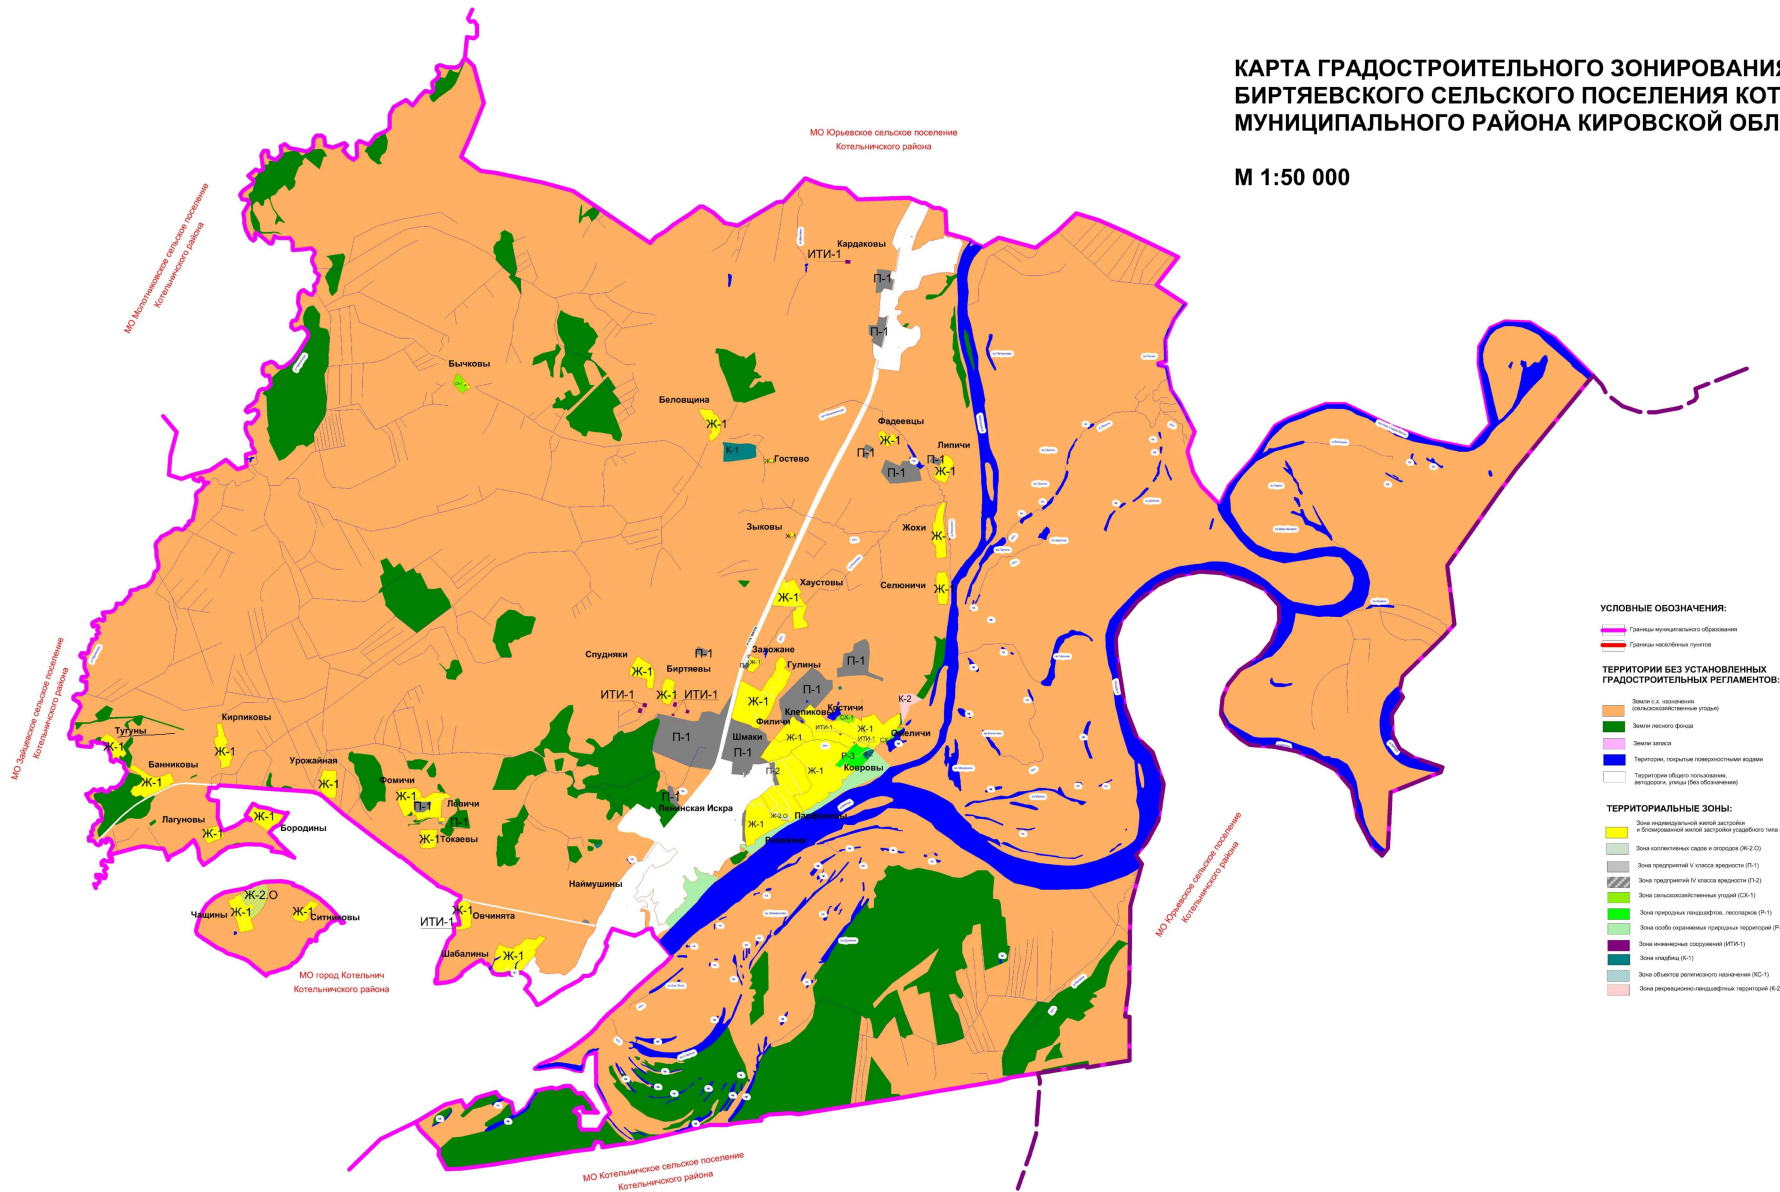

КАРТА ГРАДОСТРОИТЕЛЬНОГО ЗОНИРОВАНИЯ БИРТЯЕВСКОГО СЕЛЬСКОГО ПОСЕЛЕНИЯ КОТЕЛЬНИЧКОГО МУНИЦИПАЛЬНОГО РАЙОНА КИРОВСКОЙ ОБЛАСТИ

М 1:50 000

УСЛОВНЫЕ ОБОЗНАЧЕНИЯ:

ТЕРРИТОРИАЛЬНЫЕ ЗОНЫ: